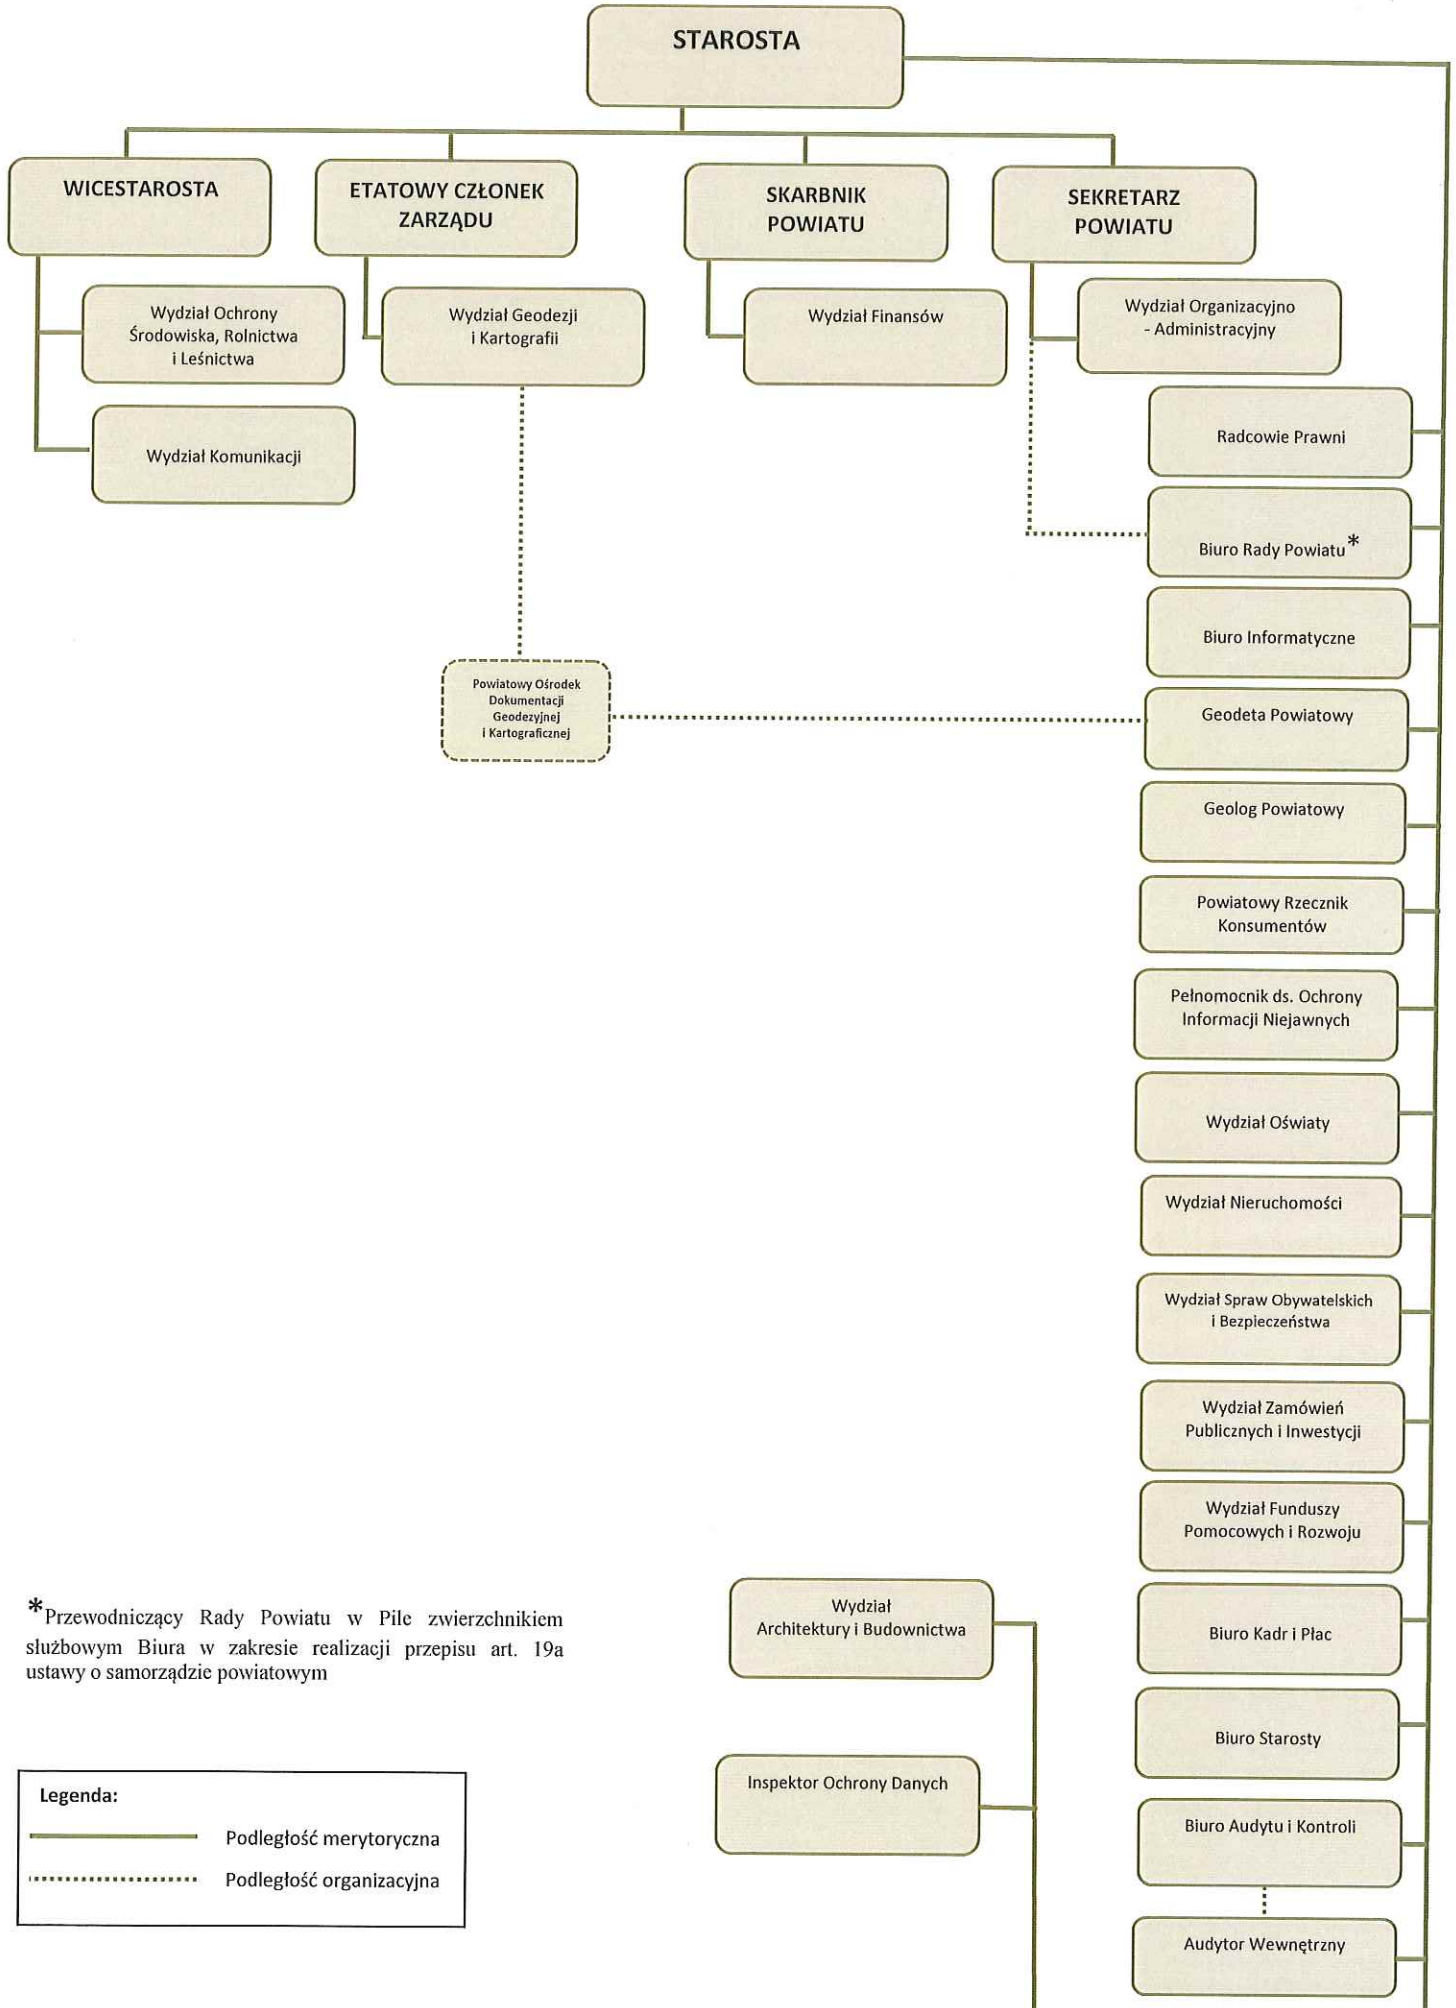

SCHEMAT ORGANIZACYJNY STAROSTWA POWIATOWEGO W PILE

* Przewodniczącym Rady Powiatu w Pile zwrócić się do Biura w zakresie realizacji przepisu art. 19a ustawy o samorządzie powiatowym

Legenda:

————— Podległość merytoryczna

..... Podległość organizacyjna