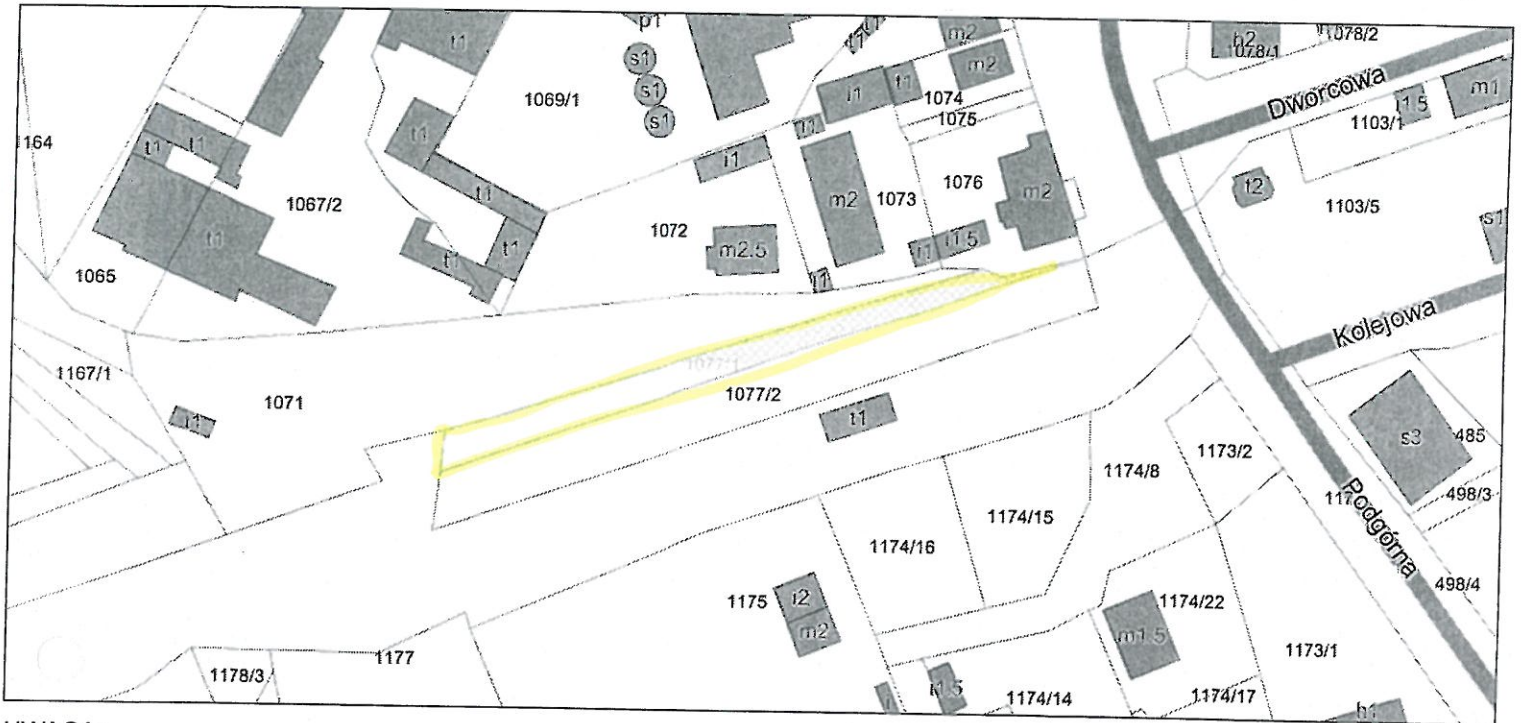

Starostwo Powiatowe w Pile
Powiatowy Ośrodek Dokumentacji Geodezyjnej i Kartograficznej

UWAGA:

Mapa poglądowa, wydrukowana na podstawie danych przybliżonych.
Nie gwarantuje zgodności z danymi zawartymi w ewidencji gruntów i budynków.
Wydrukowano z systemu iGeoMap.
Gmina Białosłiwie
Działka nr 1077/1 Obręb 0001