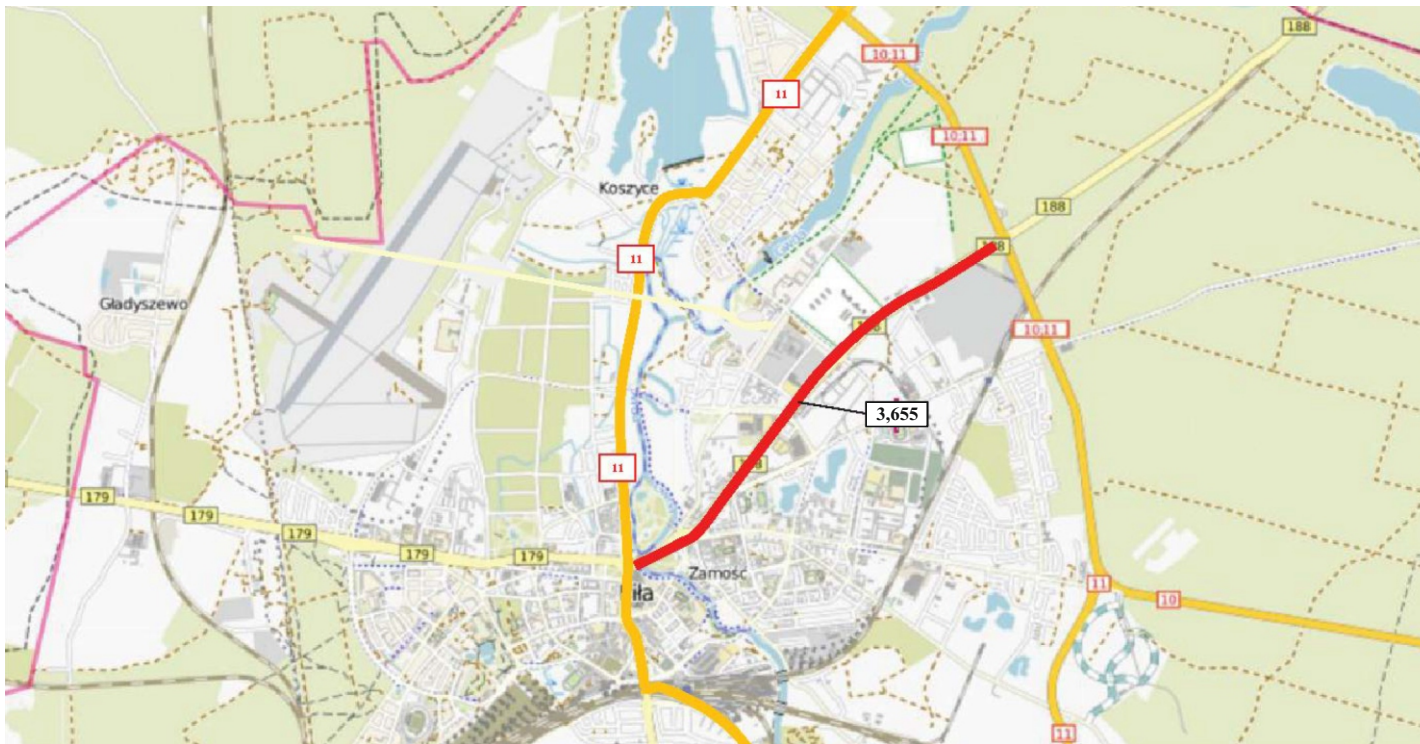

#### LEGENDA

— Odcinek drogi powiatowej, dawnej drogi wojewódzkiej nr 188 Człuchów – Debrzno – Złotów – Piła w mieście Piła - pozbawiony kategorii drogi powiatowej

3,655 Długość odcinka (km)